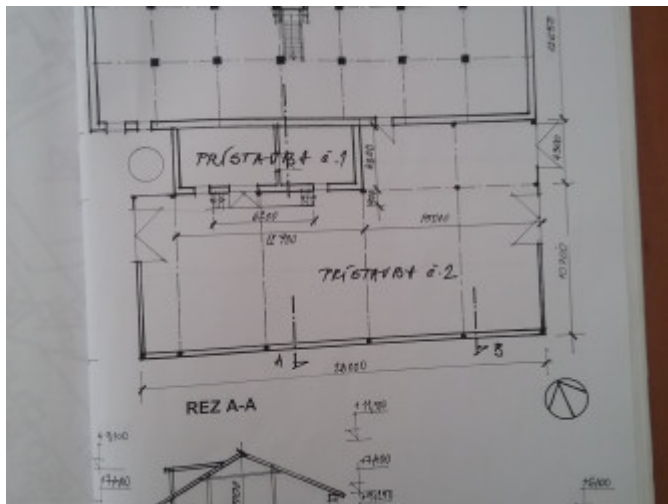

REALITNÝ MAKLÉR

Maklér:
Telefón:
E-mail:

Edita Némethová
+421905280530
sonnereality@gmail.com