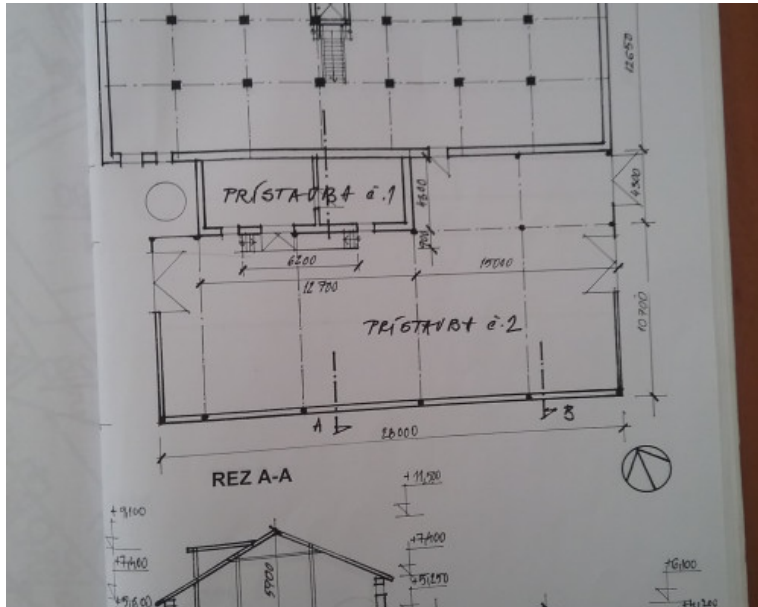

Sklad - Janík

Aktívne

Kraj:	Košický kraj
Okres:	Košice - okolie
Obec:	Janík
Ulica:	Janík
Druh:	Objekty
Typ objektu:	Sklady a haly
Typ:	Predaj
Úžitková plocha:	1006 m ²

PODROBNÉ INFORMÁCIE

Status:	aktívne	Celková plocha:	1006 m ²
Vlastníctvo:	osobné	Úžitková plocha:	1006 m ²
Stav:	pôvodný		

POPIS NEHNUTEĽNOSTI

Trojpodlažná budova - sklad obilia z roku 1953. Približne 30x12m. Nosnú konštrukciu tvoria nosné obvodové múry hr. 500 mm a železobetónové monolitické rámy pozdĺžne, stropy sú drevené trámové. Sedlová strecha, strešná krytina z pozinkovaného plechu na plnom debnení. Drevené schody, podlahy (palubové) aj okná. Plechové vráta a dvere. V r. 1955 bola pristavaná murovaná budova (prístavba č.1) s jedným nadzemným podlažím a pultovou strechou približne 28 x 14 m.

Sklad obilia prístavba - halový objekt. Nosná konštrukcia je z ocelových stĺpov a ocelových priehradových väzníkov, opláštenie je z ocelových pozinkovaných trapézových plechov. Hala má betónovú podlahu, elektrické rozvody.